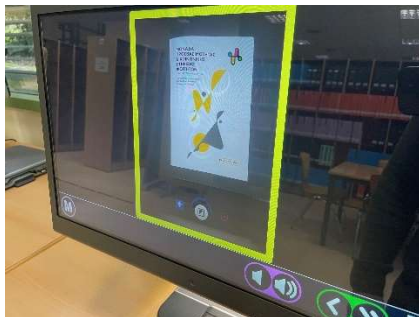

Πατήστε πάνω στην εικόνα για να εμφανιστούν οι επιλογές καθώς και το κείμενο