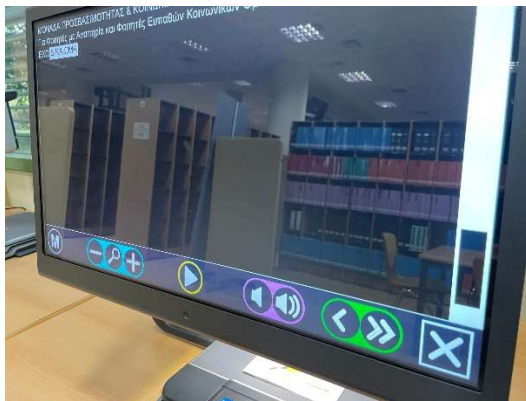

Πατώντας στο μεγεθυντικό φακό εμφανίζεται το έγγραφο με αριθμημένα τα κομμάτια κειμένου όπως φαίνεται πιο κάτω